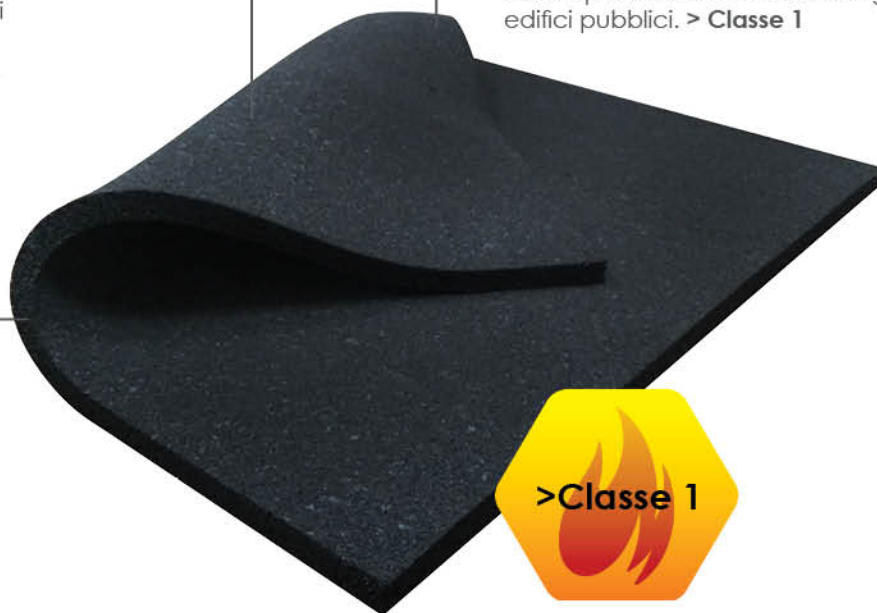

Struttura cellulare

La struttura a celle aperte di ISOSOUND con la sua complessa e speciale geometria consente un efficace fonoassorbimento sia attraverso l'aria che i solidi.