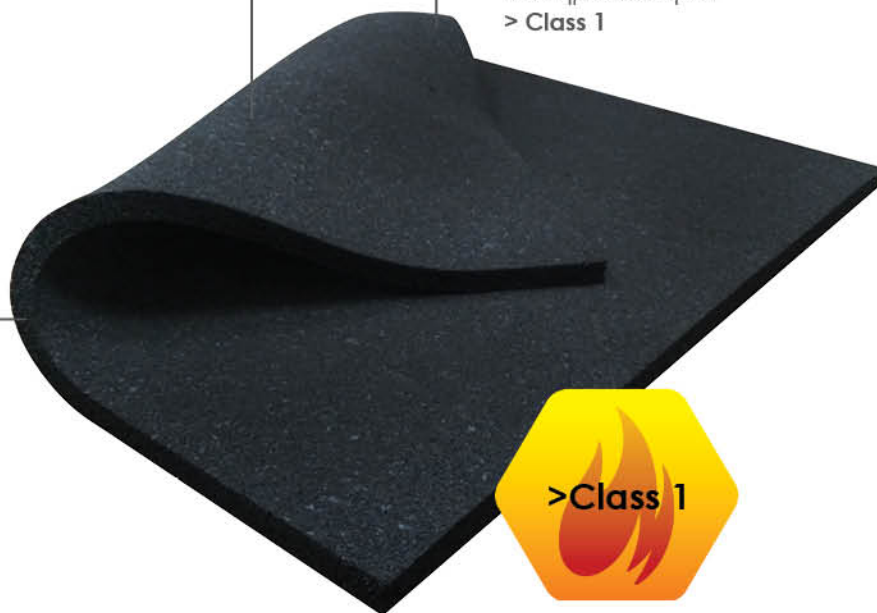

### Δομή Κυψελών

Η δομή ανοικτών κυψελών του ISOSOUND με τη σύνθετη ειδική γεωμετρία του, επιτρέπει την απορρόφηση του ήχου που μεταδίδεται διαμέσου στερεών, υγρών ή αερίων, με τη μορφή κυμάτων.