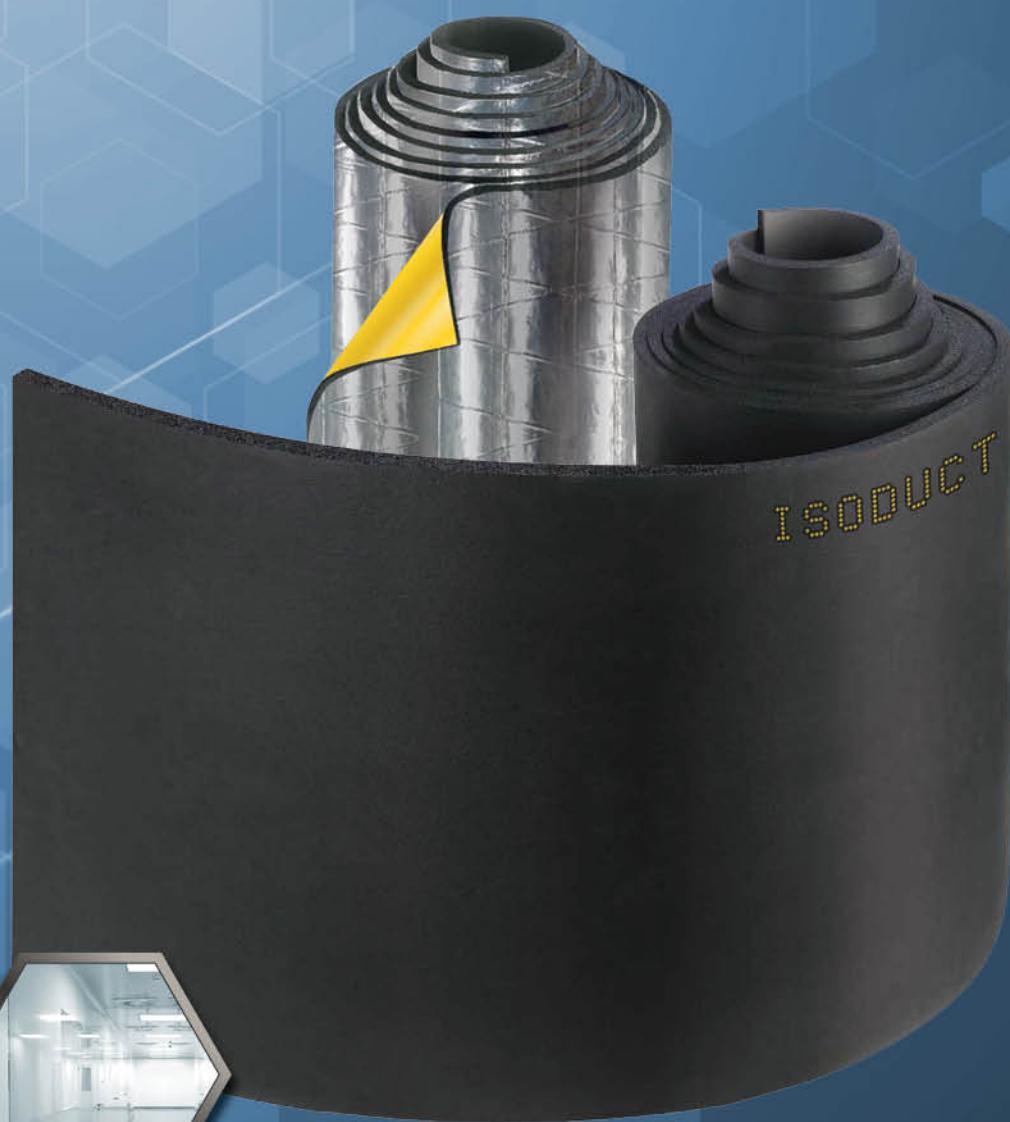

ISODUCT

Isolamento in rotoli da 1,5 m di larghezza

Risparmiare energia per salvare il Pianeta

CE

Sistemi Integrati
di Isolamento

www.isopipe.eu

ISODUCT

Isolamento nuovo ed utile in rotoli da 1,5 m di larghezza

ISODUCT è un isolante in schiuma elastomerica flessibile con un'elevata percentuale di celle chiuse a forma di rotolo.

ISODUCT Vantaggi & Proprietà

- Eccellente scelta per l'isolamento di grandi oggetti, come condotte e tubi di grande diametro.
- Su base NBR, fornisce grande resistenza per oli e grassi, ed anche elevata elasticità e lunga durata.
- Ampia larghezza 1,5 m.
- Disponibile con o senza autoadesivo.
- Disponibile anche con copertura di protezione igienica.
- Disponibile nei seguenti spessori: 10, 13, 19, 25, 32 mm.